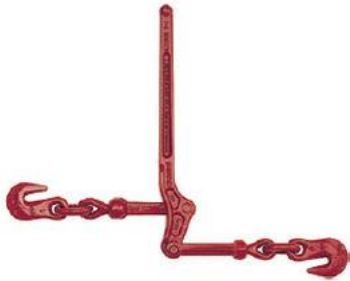

ATACARGA A CRIQUE

DISPONIBLE PARA CADENA G80 DE
8mm – 10mm – 13mm

ATACARGA A PALANCA

DISPONIBLE PARA CADENA G80 DE
10mm – 13mm

ATACARGA A CINTA

DISPONIBLE EN CINTAS DE
25mm – 50mm – 100mm