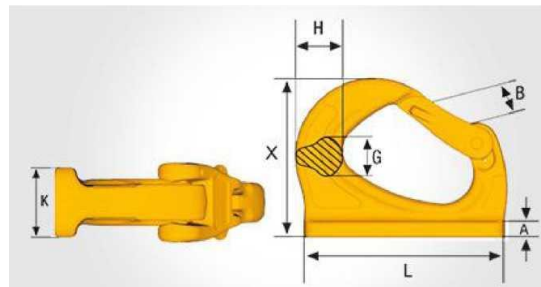

**CANCAMO SOLDABLE WLP**

Codigo	WLL t	B	D	G	L	R	X	Peso kgs
WLP-2.5T	2.5	50	14	27	53	24	95	0.556
WLP-4T	4.0	58	17	34	48	29	97	0.888
WLP-7T	7.0	64	22	41	73	33	135	1.753
WLP-10T	10.0	65	27	52	73	38	152	3.4
WLP-16T	16.0	90	32	66	105	50	203	8.5

**GANCHO SOLDABLE UKN**

Codigo	WLL t	B	G	H	K	L	A	X	Peso kgs
UKN-1	1.0	27	17	25	25	95	6	72	0.55
UKN-2	2.0	33	20	30	30	114	8	86	0.922
UKN-3	3.0	30	23	32	35	132	10	105	1.415
UKN-4	4.0	30	29	38	42	140	11	114	1.94
UKN-5	5.0	34	30	47	45	165	12	131	2.858
UKN-8	8.0	34	40	51	50	172	13	133	3.482
UKN-10	10.0	47	43	58	55	220	14	170	6.347
UKN-15	15.0	55	50	67	60	240	15	188	8.778