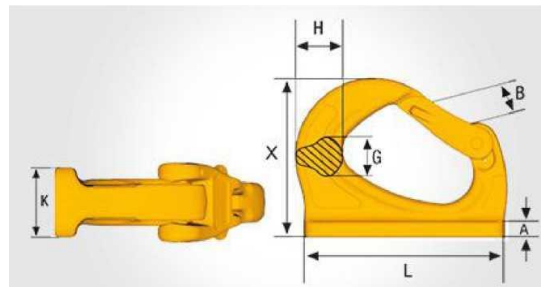

CANCAMO SOLDABLE WLP

Codigo	WLL t	B	D	G	L	R	X	Peso kgs
WLP-2.5T	2.5	50	14	27	53	24	95	0.556
WLP-4T	4.0	58	17	34	48	29	97	0.888
WLP-7T	7.0	64	22	41	73	33	135	1.753
WLP-10T	10.0	65	27	52	73	38	152	3.4
WLP-16T	16.0	90	32	66	105	50	203	8.5

GANCHO SOLDABLE UKN

Codigo	WLL t	B	G	H	K	L	A	X	Peso kgs
UKN-1	1.0	27	17	25	25	95	6	72	0.55
UKN-2	2.0	33	20	30	30	114	8	86	0.922
UKN-3	3.0	30	23	32	35	132	10	105	1.415
UKN-4	4.0	30	29	38	42	140	11	114	1.94
UKN-5	5.0	34	30	47	45	165	12	131	2.858
UKN-8	8.0	34	40	51	50	172	13	133	3.482
UKN-10	10.0	47	43	58	55	220	14	170	6.347
UKN-15	15.0	55	50	67	60	240	15	188	8.778