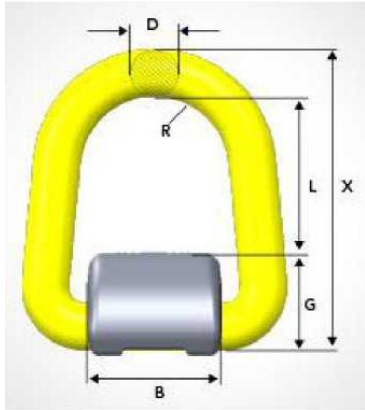

CANCAMO SOLDABLE WLP

Codigo	WLL t	B	D	G	L	R	X	Peso kgs
WLP-2.5T	2.5	50	14	27	53	24	95	0.556
WLP-4T	4.0	58	17	34	48	29	97	0.888
WLP-7T	7.0	64	22	41	73	33	135	1.753
WLP-10T	10.0	65	27	52	73	38	152	3.4
WLP-16T	16.0	90	32	66	105	50	203	8.5

GANCHO SOLDABLE UKN

Codigo	WLL t	B	G	H	K	L	A	X	Peso kgs
UKN-1	1.0	27	17	25	25	95	6	72	0.55
UKN-2	2.0	33	20	30	30	114	8	86	0.922
UKN-3	3.0	30	23	32	35	132	10	105	1.415
UKN-4	4.0	30	29	38	42	140	11	114	1.94
UKN-5	5.0	34	30	47	45	165	12	131	2.858
UKN-8	8.0	34	40	51	50	172	13	133	3.482
UKN-10	10.0	47	43	58	55	220	14	170	6.347
UKN-15	15.0	55	50	67	60	240	15	188	8.778