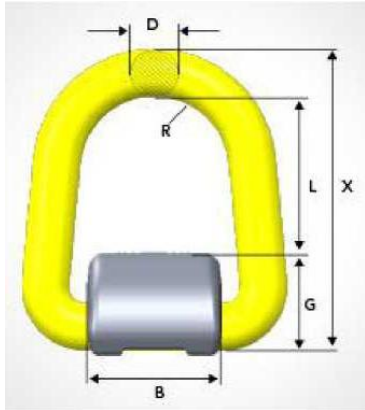

**CANCAMO SOLDABLE WLP**

Codigo	WLL t	B	D	G	L	R	X	Peso kgs
WLP-2.5T	2.5	50	14	27	53	24	95	0.556
WLP-4T	4.0	58	17	34	48	29	97	0.888
WLP-7T	7.0	64	22	41	73	33	135	1.753
WLP-10T	10.0	65	27	52	73	38	152	3.4
WLP-16T	16.0	90	32	66	105	50	203	8.5

**GANCHO SOLDABLE UKN**

Codigo	WLL t	B	G	H	K	L	A	X	Peso kgs
UKN-1	1.0	27	17	25	25	95	6	72	0.55
UKN-2	2.0	33	20	30	30	114	8	86	0.922
UKN-3	3.0	30	23	32	35	132	10	105	1.415
UKN-4	4.0	30	29	38	42	140	11	114	1.94
UKN-5	5.0	34	30	47	45	165	12	131	2.858
UKN-8	8.0	34	40	51	50	172	13	133	3.482
UKN-10	10.0	47	43	58	55	220	14	170	6.347
UKN-15	15.0	55	50	67	60	240	15	188	8.778