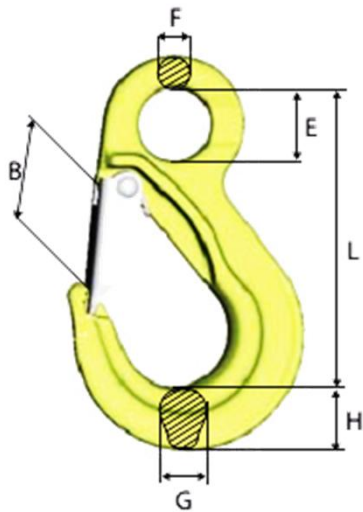

**GANCHO DE OJO– Gancho de ojo EKN**

Codigo	WLL ton*	L	B	E	F	G	H	Peso kg
EKN- 6-10	1.5	94	24	22	10	17	20	0.4
EKN- 8-10	2.5	108	28	28	13	17	23	0.5
EKN-10-10	4	134	37	34	14	23	30	1
EKN-13-10	6.7	166	42	44	18	28	38	2.1
EKN-16-10	10	203	50	56	22	36	47	3.9
EKN-20-10	16	229.2	60	60.5	26	42	60	6.3
EKN-22-10	20	267	73	64	31	43	67	8.7
EKN-26-10	27	301	82	66	32	51	75	13.2

**GANCHO GIRATORIO– Gancho giratorio LKN**

Codigo	WLL ton*	L	B	C	E	A	G	H	Peso kg
LKN-7/8-10	2.5	155	28	28	38	12	18	24	0.8
LKN-10-10	4.0	192	35	37	44	15	23	31	1.5
LKN-13-10	6.7	238	40	47	48	19	28	38	3.1
LKN-16-10	10.0	295	53	65	61	25	34	43	5.3