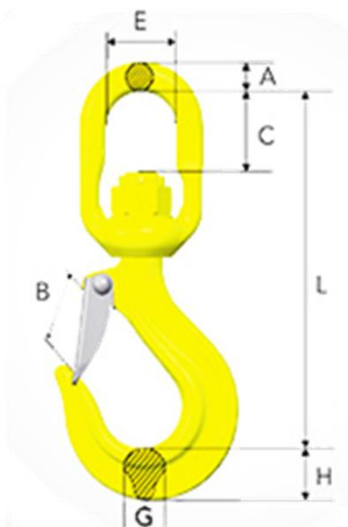

**GANCHO DE OJO– Gancho de ojo EKN**

Codigo	WLL ton*	L	B	E	F	G	H	Peso kg
EKN- 6-10	1.5	94	24	22	10	17	20	0.4
EKN- 8-10	2.5	108	28	28	13	17	23	0.5
EKN-10-10	4	134	37	34	14	23	30	1
EKN-13-10	6.7	166	42	44	18	28	38	2.1
EKN-16-10	10	203	50	56	22	36	47	3.9
EKN-20-10	16	229.2	60	60.5	26	42	60	6.3
EKN-22-10	20	267	73	64	31	43	67	8.7
EKN-26-10	27	301	82	66	32	51	75	13.2

**GANCHO GIRATORIO– Gancho giratorio LKN**

Codigo	WLL ton*	L	B	C	E	A	G	H	Peso kg
LKN-7/8-10	2.5	155	28	28	38	12	18	24	0.8
LKN-10-10	4.0	192	35	37	44	15	23	31	1.5
LKN-13-10	6.7	238	40	47	48	19	28	38	3.1
LKN-16-10	10.0	295	53	65	61	25	34	43	5.3