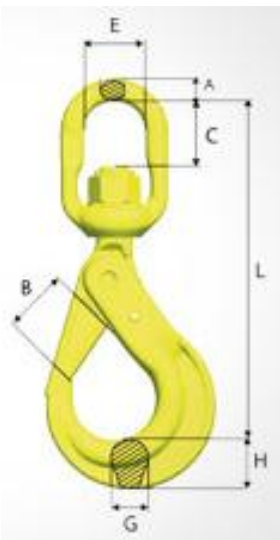

GANCHO DE SEGURIDAD– Gancho de ojo BK

Codigo	WLL t	L	A	B	E	F	G	H	Peso kgs
BK-6-10	1.5	109	12	29	22	10	15	21	0.466
BK-7/8-10	2.5	138	14	37	28	11	17	26	0.885
BK-10-10	4.0	168	16	45	34	13	21	31	1.446
BK-13-10	6.7	207	20	55	44	16	30	40	3.034
BK-16-10	10.0	254	26	62	56	20	37	50	5.68
BK-20-10	16.0	289	30	68	60	22	44	64	9.22
BK-22-10	20.0	320	32	80	70	24	50	64	11.37
BK-26-10	27.0	342	35	100	80	25	54	68	16.1

GANCHO DE SEG. GIRATORIO– Gancho giratorio BKL

Codigo	WLL t	L	B	C	E	A	G	H	Peso kgs
BKL-6-10	1.5	149	29	23	33	11	15	21	0.704
BKL-7/8-10	2.5	183	37	27	38	12	17	26	1.2
BKL-10-10	4	218	45	37	44	15	21	31	1.96
BKL-13-10	6.7	282	55	49	48	19	30	40	4.04
BKL-16-10	10	341	62	65	61	25	37	50	7.368
BKL-20-10	16	368	68	70	72	31	44	62	11.89