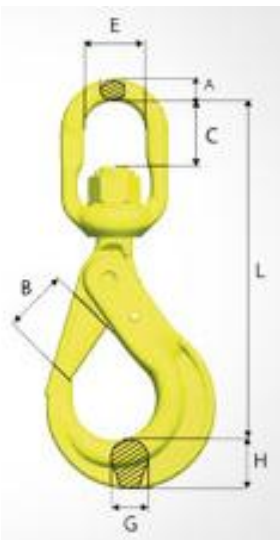

GANCHO DE SEGURIDAD— Gancho de ojo BK

Codigo	WLL t	L	A	B	E	F	G	H	Peso kgs
BK-6-10	1.5	109	12	29	22	10	15	21	0.466
BK-7/8-10	2.5	138	14	37	28	11	17	26	0.885
BK-10-10	4.0	168	16	45	34	13	21	31	1.446
BK-13-10	6.7	207	20	55	44	16	30	40	3.034
BK-16-10	10.0	254	26	62	56	20	37	50	5.68
BK-20-10	16.0	289	30	68	60	22	44	64	9.22
BK-22-10	20.0	320	32	80	70	24	50	64	11.37
BK-26-10	27.0	342	35	100	80	25	54	68	16.1

GANCHO DE SEG. GIRATORIO— Gancho giratorio BKL

Codigo	WLL t	L	B	C	E	A	G	H	Peso kgs
BKL-6-10	1.5	149	29	23	33	11	15	21	0.704
BKL-7/8-10	2.5	183	37	27	38	12	17	26	1.2
BKL-10-10	4	218	45	37	44	15	21	31	1.96
BKL-13-10	6.7	282	55	49	48	19	30	40	4.04
BKL-16-10	10	341	62	65	61	25	37	50	7.368
BKL-20-10	16	368	68	70	72	31	44	62	11.89