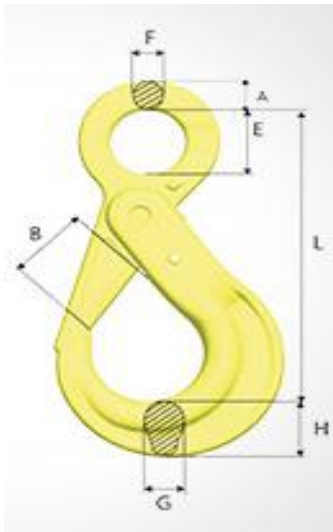

GANCHO DE SEGURIDAD– Gancho de ojo BK

Codigo	WLL t	L	A	B	E	F	G	H	Peso kgs
BK-6-10	1.5	109	12	29	22	10	15	21	0.466
BK-7/8-10	2.5	138	14	37	28	11	17	26	0.885
BK-10-10	4.0	168	16	45	34	13	21	31	1.446
BK-13-10	6.7	207	20	55	44	16	30	40	3.034
BK-16-10	10.0	254	26	62	56	20	37	50	5.68
BK-20-10	16.0	289	30	68	60	22	44	64	9.22
BK-22-10	20.0	320	32	80	70	24	50	64	11.37
BK-26-10	27.0	342	35	100	80	25	54	68	16.1

GANCHO DE SEG. GIRATORIO– Gancho giratorio BKL

Codigo	WLL t	L	B	C	E	A	G	H	Peso kgs
BKL-6-10	1.5	149	29	23	33	11	15	21	0.704
BKL-7/8-10	2.5	183	37	27	38	12	17	26	1.2
BKL-10-10	4	218	45	37	44	15	21	31	1.96
BKL-13-10	6.7	282	55	49	48	19	30	40	4.04
BKL-16-10	10	341	62	65	61	25	37	50	7.368
BKL-20-10	16	368	68	70	72	31	44	62	11.89