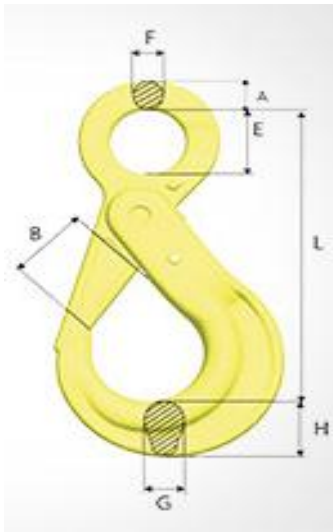

GANCHO DE SEGURIDAD— Gancho de ojo BK

Codigo	WLL t	L	A	B	E	F	G	H	Peso kgs
BK-6-10	1.5	109	12	29	22	10	15	21	0.466
BK-7/8-10	2.5	138	14	37	28	11	17	26	0.885
BK-10-10	4.0	168	16	45	34	13	21	31	1.446
BK-13-10	6.7	207	20	55	44	16	30	40	3.034
BK-16-10	10.0	254	26	62	56	20	37	50	5.68
BK-20-10	16.0	289	30	68	60	22	44	64	9.22
BK-22-10	20.0	320	32	80	70	24	50	64	11.37
BK-26-10	27.0	342	35	100	80	25	54	68	16.1

GANCHO DE SEG. GIRATORIO— Gancho giratorio BKL

Codigo	WLL t	L	B	C	E	A	G	H	Peso kgs
BKL-6-10	1.5	149	29	23	33	11	15	21	0.704
BKL-7/8-10	2.5	183	37	27	38	12	17	26	1.2
BKL-10-10	4	218	45	37	44	15	21	31	1.96
BKL-13-10	6.7	282	55	49	48	19	30	40	4.04
BKL-16-10	10	341	62	65	61	25	37	50	7.368
BKL-20-10	16	368	68	70	72	31	44	62	11.89