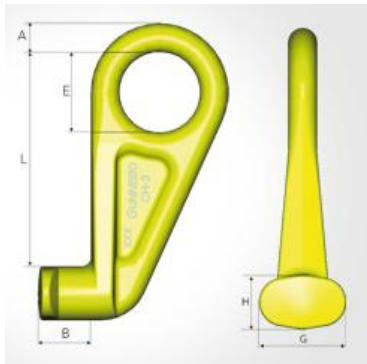

**GANCHO DE CONTENEDOR CH-3**

Codigo	WLL t	A	L	E	B	H	G
CH-3	12.5	25	187	70	46	47	75
CH-3, 45° left	12.5	25	187	70	46	47	75
CH-3, 45° right	12.5	25	187	70	46	47	75

**GANCHO FOUNDRY OKN**

Codigo	WLL t	L	B	E	F	G	H
OKE-7/8-10	2.5	124	63	28	12	21	26
OKE-10-10	4	151	76	34	15	26	30
OKE-13-10	6.7	184	90	44	19	33	39
OKE-16-10	10	218	102	56	23	40	46
OKE-20-10	16	247	114	60	27	46	60
OKE-22-10	20	275	120	64	31	60	70
OKE-26-10	27	300	113	70	35	64	77