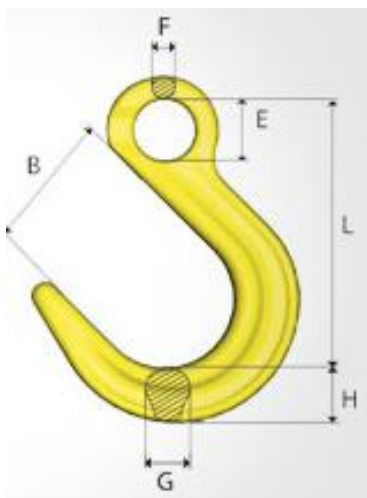

**GANCHO DE CONTENEDOR CH-3**

Codigo	WLL t	A	L	E	B	H	G
CH-3	12.5	25	187	70	46	47	75
CH-3, 45° left	12.5	25	187	70	46	47	75
CH-3, 45° right	12.5	25	187	70	46	47	75

**GANCHO FOUNDRY OKN**

Codigo	WLL t	L	B	E	F	G	H
OKE-7/8-10	2.5	124	63	28	12	21	26
OKE-10-10	4	151	76	34	15	26	30
OKE-13-10	6.7	184	90	44	19	33	39
OKE-16-10	10	218	102	56	23	40	46
OKE-20-10	16	247	114	60	27	46	60
OKE-22-10	20	275	120	64	31	60	70
OKE-26-10	27	300	113	70	35	64	77