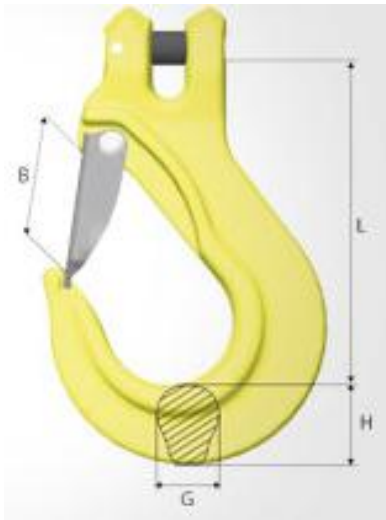

**GANCHO DE ESLINGA– Gancho de eslinga EGKN**

<b>Codigo</b>	<b>WLL t</b>	<b>L</b>	<b>B</b>	<b>G</b>	<b>H</b>	<b>Peso kgs</b>
EGKN-6-10	1.5	86	24	17	20	0.404
EGKN-8-10	2.5	95	27	17	23	0.545
EGKN-10-10	4.0	121	35	23	31	1.086
EGKN-13-10	6.7	145	42	28	38	2.234
EGKN-16-10	10.0	170	53	36	46	4.004
EGKN-20-10	16.0	209	65	42	60	7.654

**GANCHO ACORTADOR– Gancho acortador GG**

<b>Codigo</b>	<b>WLL t</b>	<b>L</b>	<b>B</b>	<b>Peso kgs</b>
GG-7-10	2	57	10	0.26
GG-8-10	2.5	57	10.5	0.402
GG-10-10	4	76	12	0.839
GG-13-10	6.7	97	16	1.814
GG-16-10	10	124	20	3.136
GG-20-10	16	147	26	7.304