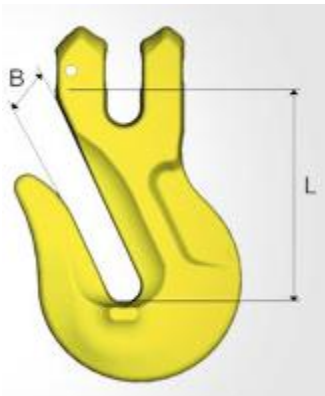

**GANCHO DE ESLINGA– Gancho de eslinga EKN**

<b>Codigo</b>	<b>WLL t</b>	<b>L</b>	<b>B</b>	<b>G</b>	<b>H</b>	<b>Peso kgs</b>
EGKN-6-10	1.5	86	24	17	20	0.404
EGKN-8-10	2.5	95	27	17	23	0.545
EGKN-10-10	4.0	121	35	23	31	1.086
EGKN-13-10	6.7	145	42	28	38	2.234
EGKN-16-10	10.0	170	53	36	46	4.004
EGKN-20-10	16.0	209	65	42	60	7.654

**GANCHO ACORTADOR– Gancho acortador LKN**

<b>Codigo</b>	<b>WLL t</b>	<b>L</b>	<b>B</b>	<b>Peso kgs</b>
GG-7-10	2	57	10	0.26
GG-8-10	2.5	57	10.5	0.402
GG-10-10	4	76	12	0.839
GG-13-10	6.7	97	16	1.814
GG-16-10	10	124	20	3.136
GG-20-10	16	147	26	7.304