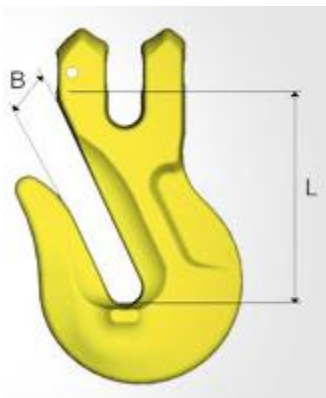

**GANCHO DE ESLINGA– Gancho de eslinga EGKN**

<b>Codigo</b>	<b>WLL t</b>	<b>L</b>	<b>B</b>	<b>G</b>	<b>H</b>	<b>Peso kgs</b>
EGKN-6-10	1.5	86	24	17	20	0.404
EGKN-8-10	2.5	95	27	17	23	0.545
EGKN-10-10	4.0	121	35	23	31	1.086
EGKN-13-10	6.7	145	42	28	38	2.234
EGKN-16-10	10.0	170	53	36	46	4.004
EGKN-20-10	16.0	209	65	42	60	7.654

**GANCHO ACORTADOR– Gancho acortador GG**

<b>Codigo</b>	<b>WLL t</b>	<b>L</b>	<b>B</b>	<b>Peso kgs</b>
GG-7-10	2	57	10	0.26
GG-8-10	2.5	57	10.5	0.402
GG-10-10	4	76	12	0.839
GG-13-10	6.7	97	16	1.814
GG-16-10	10	124	20	3.136
GG-20-10	16	147	26	7.304