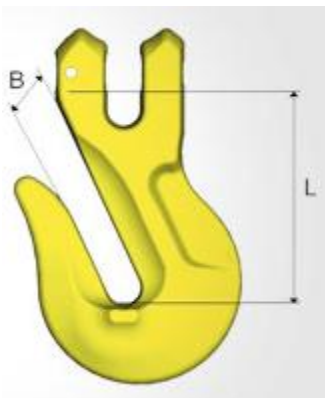

## GANCHO DE ESLINGA– Gancho de eslinga EKN

Codigo	WLL t	L	B	G	H	Peso kgs
EGKN-6-10	1.5	86	24	17	20	0.404
EGKN-8-10	2.5	95	27	17	23	0.545
EGKN-10-10	4.0	121	35	23	31	1.086
EGKN-13-10	6.7	145	42	28	38	2.234
EGKN-16-10	10.0	170	53	36	46	4.004
EGKN-20-10	16.0	209	65	42	60	7.654

## GANCHO ACORTADOR– Gancho acortador LKN

Codigo	WLL t	L	B	Peso kgs
GG-7-10	2	57	10	0.26
GG-8-10	2.5	57	10.5	0.402
GG-10-10	4	76	12	0.839
GG-13-10	6.7	97	16	1.814
GG-16-10	10	124	20	3.136
GG-20-10	16	147	26	7.304