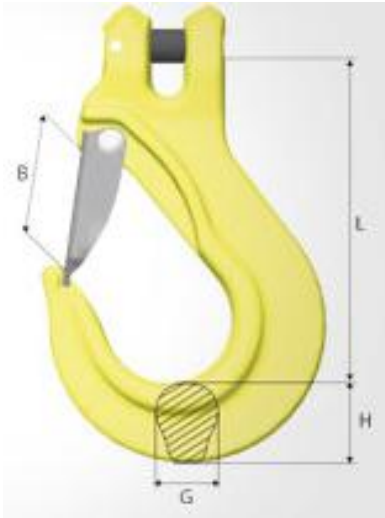

## GANCHO DE ESLINGA– Gancho de eslinga EKN

Codigo	WLL t	L	B	G	H	Peso kgs
EGKN-6-10	1.5	86	24	17	20	0.404
EGKN-8-10	2.5	95	27	17	23	0.545
EGKN-10-10	4.0	121	35	23	31	1.086
EGKN-13-10	6.7	145	42	28	38	2.234
EGKN-16-10	10.0	170	53	36	46	4.004
EGKN-20-10	16.0	209	65	42	60	7.654

## GANCHO ACORTADOR– Gancho acortador LKN

Codigo	WLL t	L	B	Peso kgs
GG-7-10	2	57	10	0.26
GG-8-10	2.5	57	10.5	0.402
GG-10-10	4	76	12	0.839
GG-13-10	6.7	97	16	1.814
GG-16-10	10	124	20	3.136
GG-20-10	16	147	26	7.304