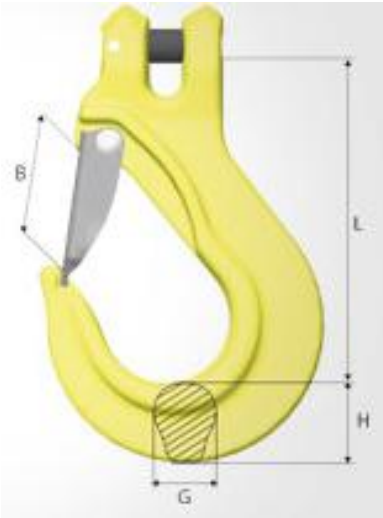

**GANCHO DE ESLINGA– Gancho de eslinga EKN**

<b>Codigo</b>	<b>WLL t</b>	<b>L</b>	<b>B</b>	<b>G</b>	<b>H</b>	<b>Peso kgs</b>
EGKN-6-10	1.5	86	24	17	20	0.404
EGKN-8-10	2.5	95	27	17	23	0.545
EGKN-10-10	4.0	121	35	23	31	1.086
EGKN-13-10	6.7	145	42	28	38	2.234
EGKN-16-10	10.0	170	53	36	46	4.004
EGKN-20-10	16.0	209	65	42	60	7.654

**GANCHO ACORTADOR– Gancho acortador LKN**

<b>Codigo</b>	<b>WLL t</b>	<b>L</b>	<b>B</b>	<b>Peso kgs</b>
GG-7-10	2	57	10	0.26
GG-8-10	2.5	57	10.5	0.402
GG-10-10	4	76	12	0.839
GG-13-10	6.7	97	16	1.814
GG-16-10	10	124	20	3.136
GG-20-10	16	147	26	7.304